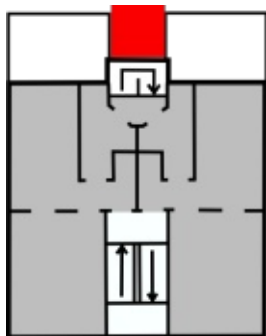

ALULET LSPO

DATABLAD

AluLet LSPO er en elevatorlift i egen selvbærende skakt til indbygning i eksisterende etagebyggeri hvor der er behov for en elevatorløsning.

Laddet er en åben platform, betjeningen sker ved impulstryk fra etagerne og holdetryk fra laddet og den kan passes ind på meget trange indbygningsmål.

Elevatorliften er fremstillet til at kunne stå udendørs og kan placeres eksempelvis fritstående, op til en altan eller med egne reposer.

Indbygningseksempler

Op til eksisterende altaner

Med egne reposer

- ✓ Udendørs placering
- ✓ Typegodkendt ifølge Maskindirektiv
- ✓ CE mærket
- ✓ Dansk produceret
- ✓ Dansk support og rådgivning
- ✓ Natureloxeret aluminium
- ✓ Løftehøjde op til 30 meter
- ✓ Laster op til 400 kg / 5 personer
- ✓ Elektriske kabinedøre
- ✓ Dobbelt lamineret sikkerhedsglas
- ✓ Høj sikkerhed
- ✓ Impulskald fra etage og holdetryk fra lad
- ✓ Soft start og stop
- ✓ Mulighed for trange indbygningsmål
- ✓ Optimal platformsudnyttelse
- ✓ Hurtig reaktion på reparation/reservedele

Max. løftehøjde:
30 m

Max. last:
400 kg

Max. hastighed:
0.15 m/s

Motor effekt:
1.5 kW

Energikrav:
VDI 4707

Overflade:
Natureloxeret aluminium

Grubbe dybde:
70 mm (for niveaufri adgang)

Grube længde og bredde:
Udvendigt skaktmål + 40 mm