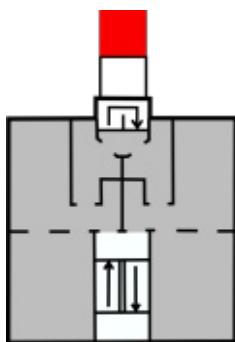

ALULET LSPO

DATABLAD

AluLet LSPO er en elevatorlift i egen selvbærende skakt til indbygning i eksisterende etagebyggeri hvor der er behov for en elevatorløsning.

Laddet er en åben platform, betjeningen sker ved impulstryk fra etagerne og holdetryk fra laddet og den kan passes ind på meget trange indbygningsmål.

Elevatorliften er fremstillet til at kunne stå udendørs og kan placeres eksempelvis fritstående, op til en altan eller med egne reposer.

Indbygningseksempler

Op til eksisterende altaner

Med egne reposer

- ✓ Udendørs placering
- ✓ Typegodkendt ifølge Maskindirektiv
- ✓ CE mærket
- ✓ Dansk produceret
- ✓ Dansk support og rådgivning
- ✓ Natureloxeret aluminium
- ✓ Løftehøjde op til 30 meter
- ✓ Laster op til 400 kg / 5 personer
- ✓ Elektriske kabinedøre
- ✓ Dobbelt lamineret sikkerhedsglas
- ✓ Høj sikkerhed
- ✓ Impulskald fra etage og holdetryk fra lad
- ✓ Soft start og stop
- ✓ Mulighed for trange indbygningsmål
- ✓ Optimal platformsudnyttelse
- ✓ Hurtig reaktion på reparation/reservedele